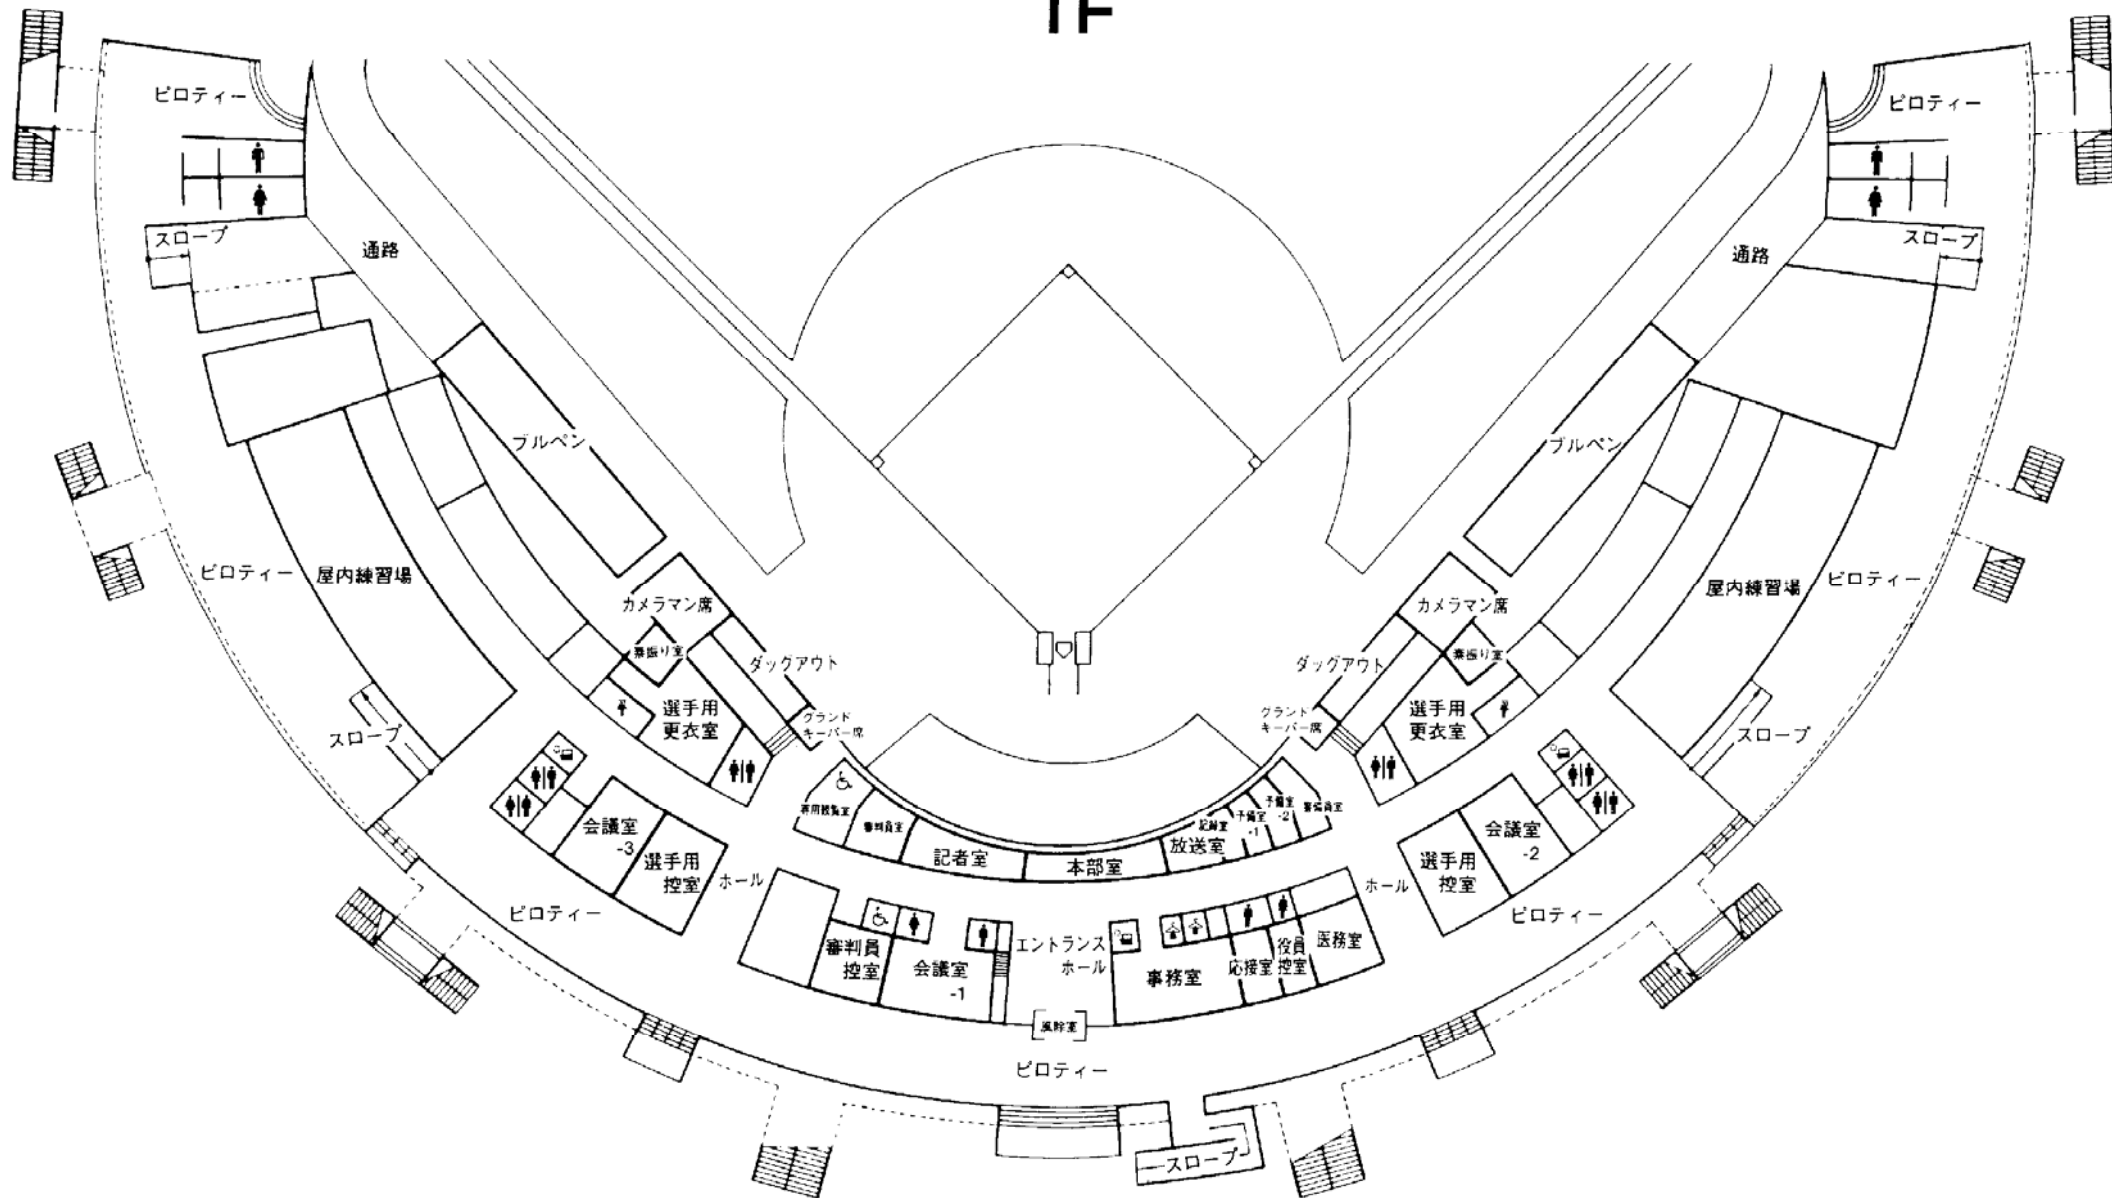

いわきグリーンスタジアム 施設案内

財団法人いわき市公園緑地観光公社

いわきグリーンスタジアム

1F

いわきグリーンスタジアム

2F

いわきグリーンスタジアム

3F