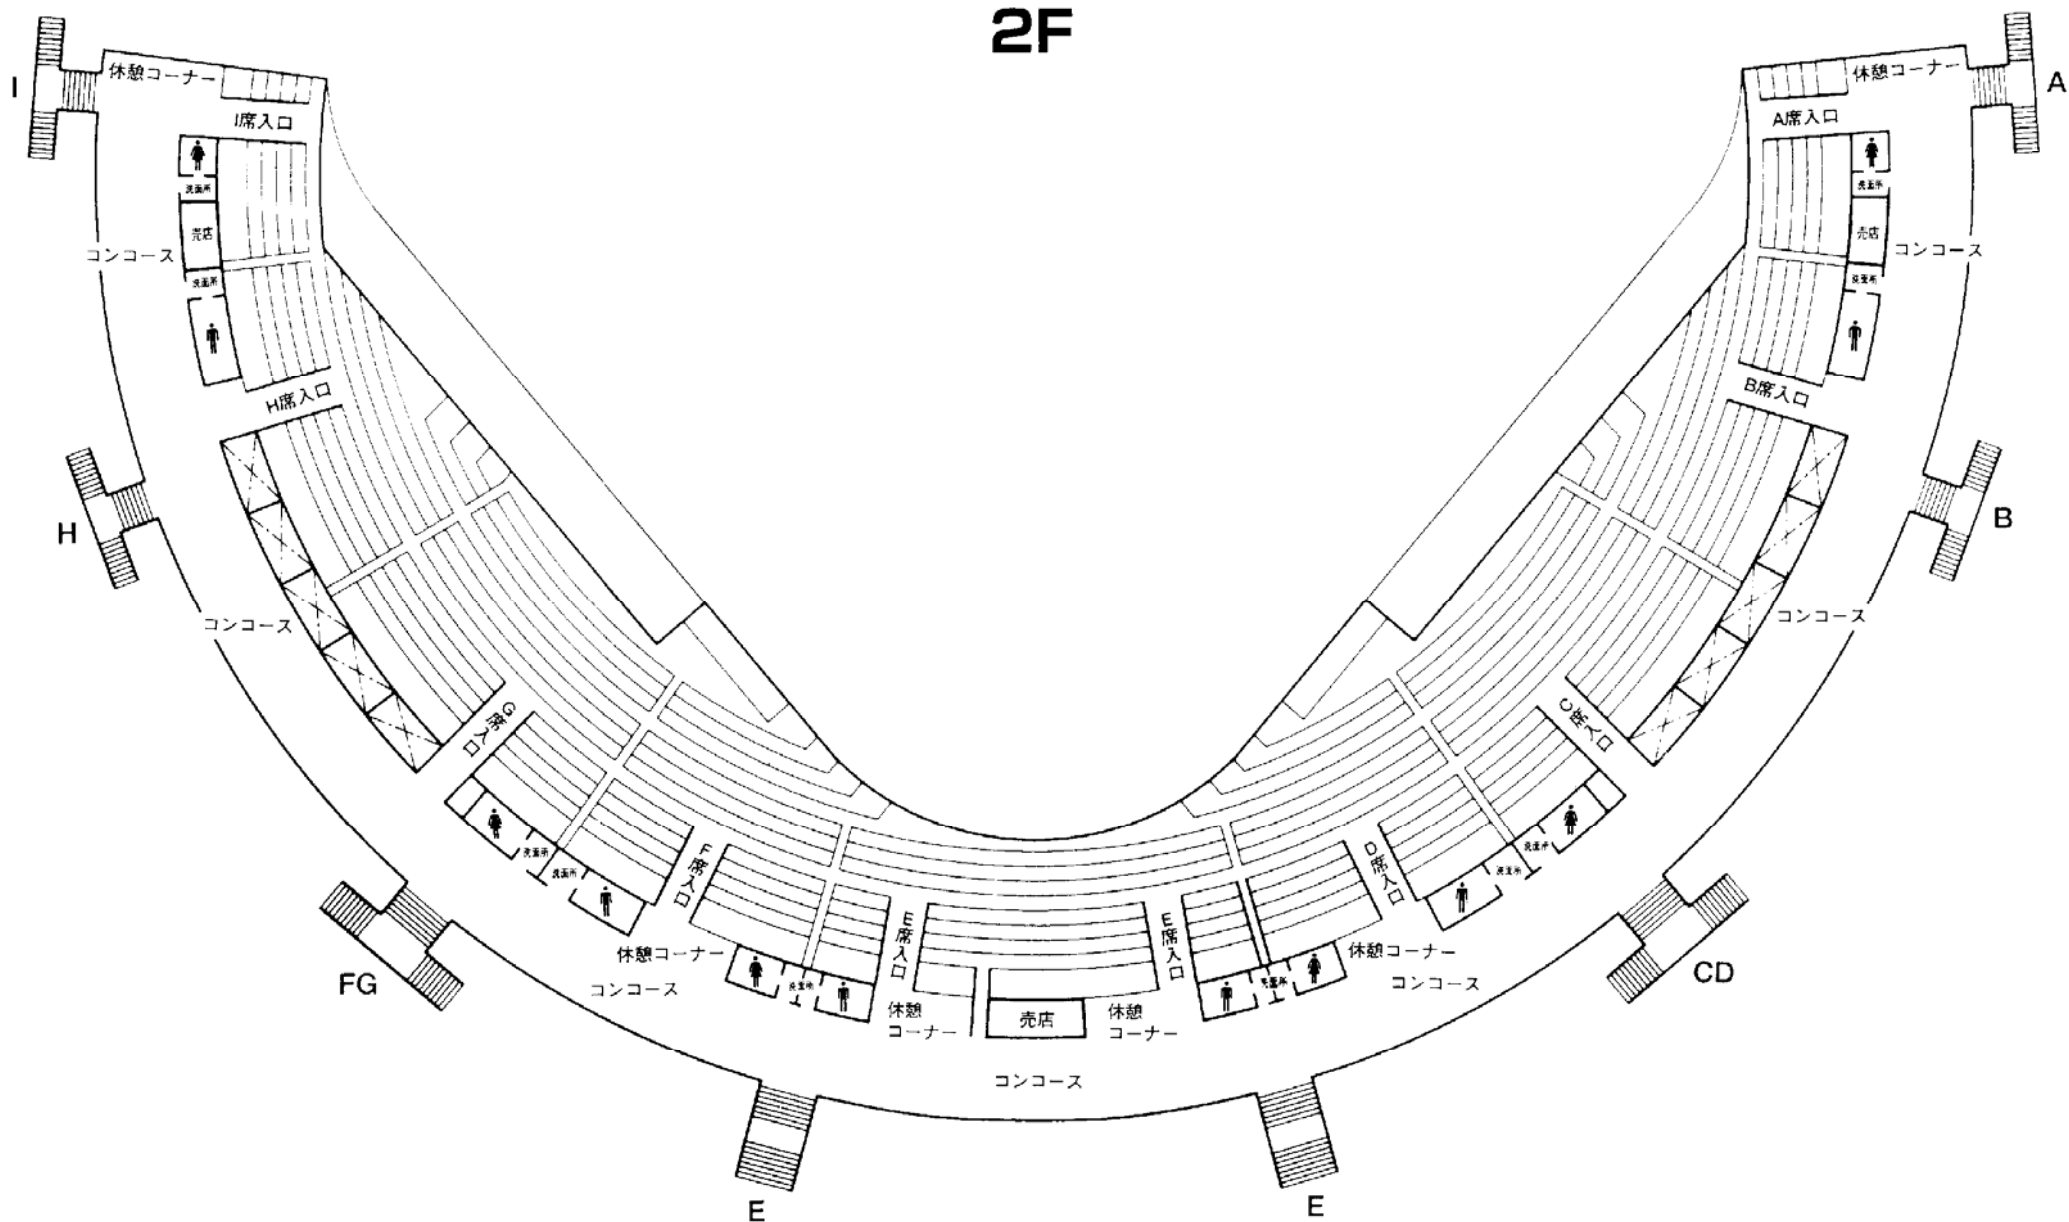

いわきグリーンスタジアム 施設案内

財団法人いわき市公園緑地観光公社

いわきグリーンスタジアム

1F

いわきグリーンスタジアム

2F

いわきグリーンスタジアム

3F